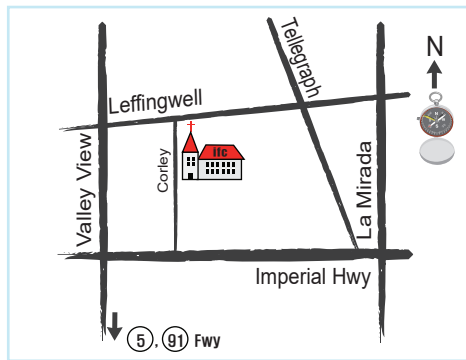

기도를 통해 주님과 교제하는 EM 청년들

14300 Leffingwell Rd., Whittier, CA 90604 / Tel (562) 944-8082, Cell (714) 397-5586