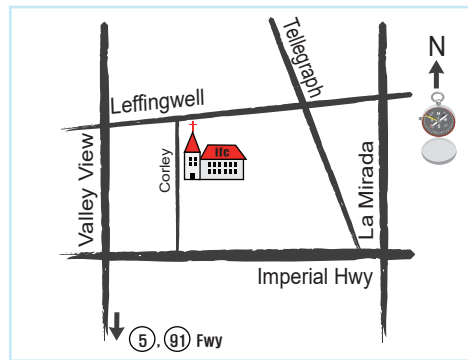

행복한 추억이 되었습니다!!

14300 Leffingwell Rd., Whittier, CA 90604 / Tel (562) 944-8082, Cell (714) 397-5586

주  
일

주일예배	1부 9:00am
	2부 11:00am
Joyland	11:00am
DreamTeam	11:00am
EM대학청년부	9:30am
주일목장모임	1:30pm

주  
일  
예  
배