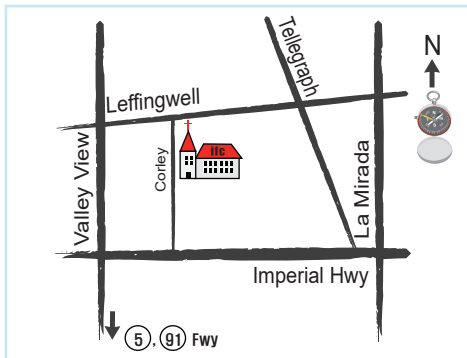

아사가 그 조상 다윗 같이 여호와 보시기에 정직하게 행하여  
 남색하는 자를 그 땅에서 쫓아내고  
 그 열조의 지은 모든 우상을 없이 하고  
 또 그 모친 마아가 아세라의 가증한 우상을 만들었으므로  
 태후의 위를 폐하고 그 우상을 찍어서...  
 아사의 마음이 일평생 여호와 앞에 온전하였으므로  
 (열왕기상 15:11-14)

교회 주소 및 악도

14300 Leffingwell Rd., Whittier, CA 90604 / Tel (562) 944-8082, Cell (714) 397-5586