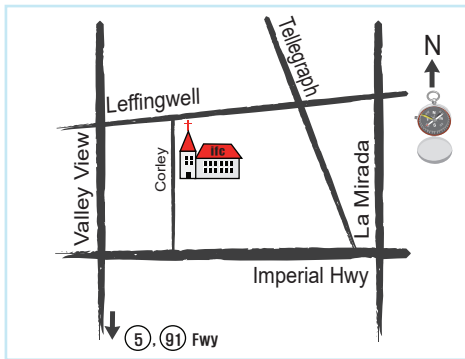

교회 주소 및 약도

14300 Leffingwell Rd., Whittier, CA 90604 / Tel (562) 944-8082, Cell (714) 397-5586

예배 및 모임안내

주
일
로

주일예배	1부 9:00am
	2부 11:00am
Joyland	11:00am
DreamTeam	11:00am
EM Service	1:30pm
주일목장모임	1:30pm

주
중
로